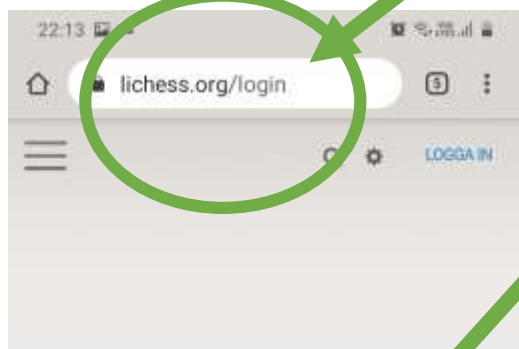

Guide för att skriva in för och efternamn i sin profil i Lichess från mobil

1. Starta webbläsaren (chrome eller safari):

2. Skriv in <https://lichess.org/login> och logga in med ditt användarnamn och lösenord: